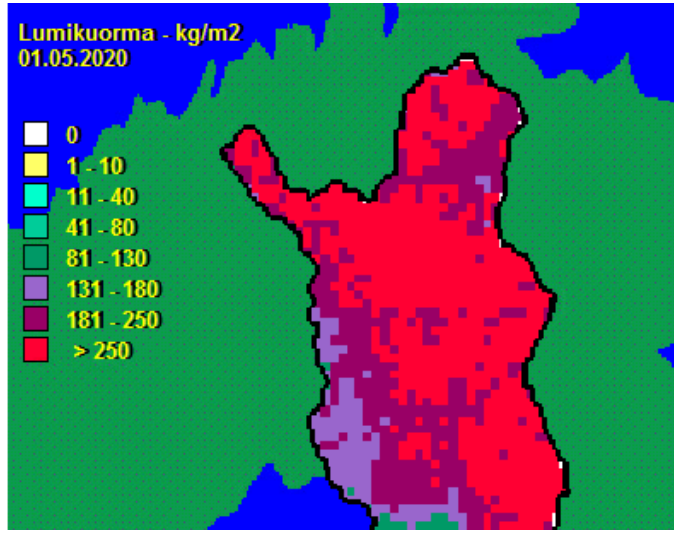

Tulva 2020 ja katsaus aiempien vuosien tulviin

Ivalojoen tulvaryhmä, 18.6.2020

Virtaamahistoriaa Juutuanjoki, Ivalojoeki

Lumen vesiarvo

2005

2020

Lumen vesiarvo

2000