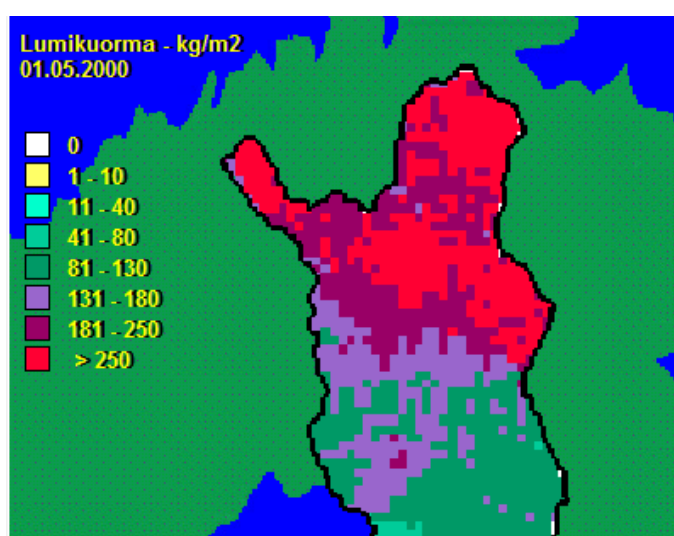

Tulva 2020 ja katsaus aiempien vuosien tulviin

Ivalojoen tulvaryhmä, 18.6.2020

Virtaamahistoriaa Juutuanjoki, Ivalojoeki

Lumen vesiarvo

2005

2020

Lumen vesiarvo

2000

2020

Sadanta