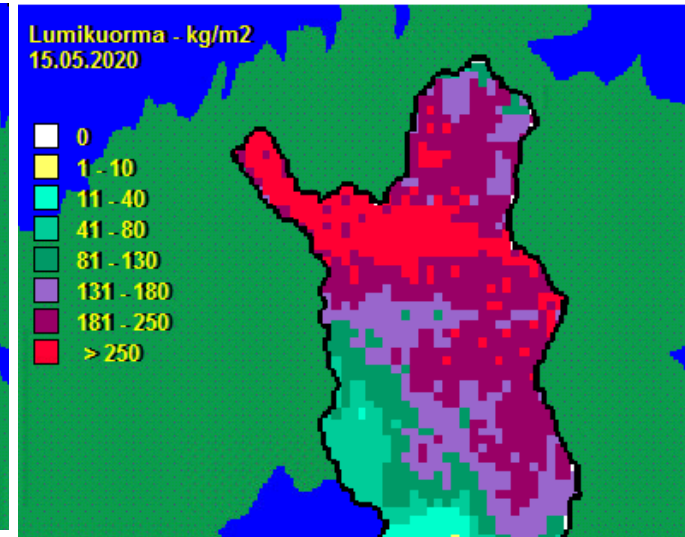

Tulva 2020 ja katsaus aiempien vuosien tulviin

Ivalojoen tulvaryhmä, 18.6.2020

Virtaamahistoriaa Juutuanjoki, Ivalojoeki

Lumen vesiarvo

2005

2020

Lumen vesiarvo

2000

2020

Sadanta