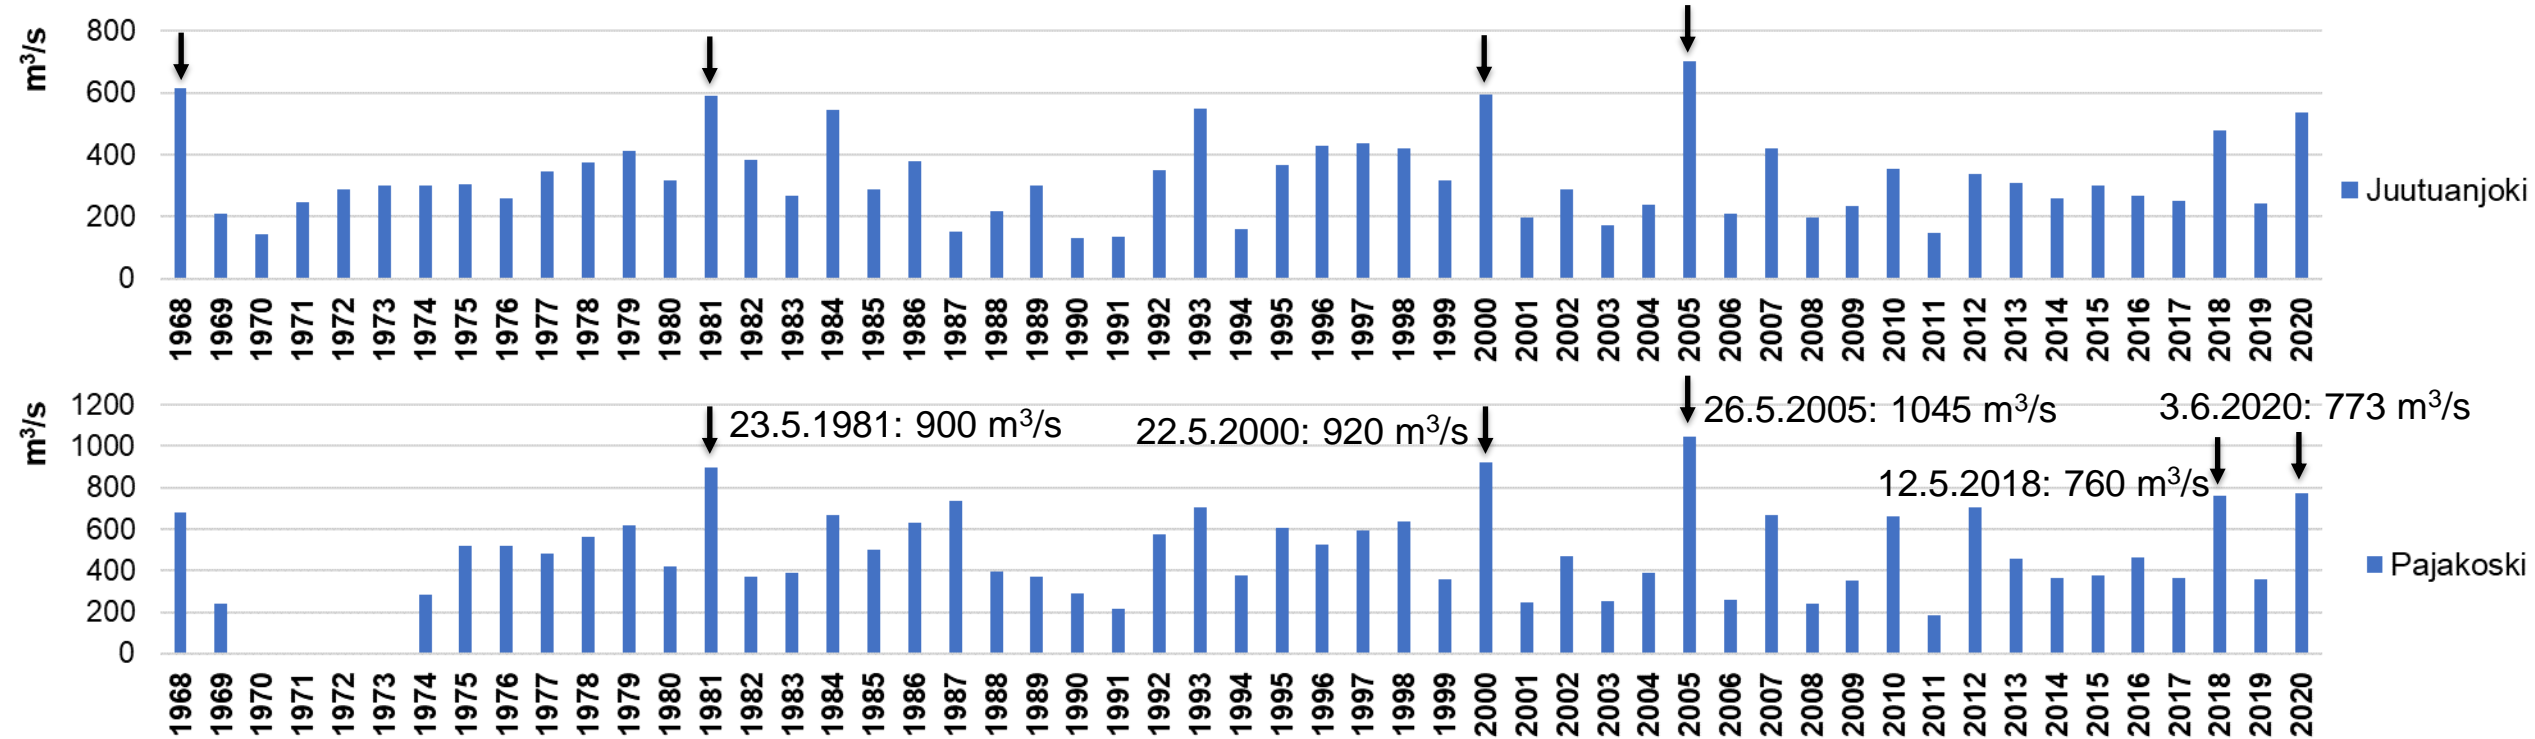

Tulva 2020 ja katsaus aiempien vuosien tulviin

Ivalojoen tulvaryhmä, 18.6.2020

Virtaamahistoriaa Juutuanjoki, Ivalojoeki

Lumen vesiarvo

2005

2020

Lumen vesiarvo

2000