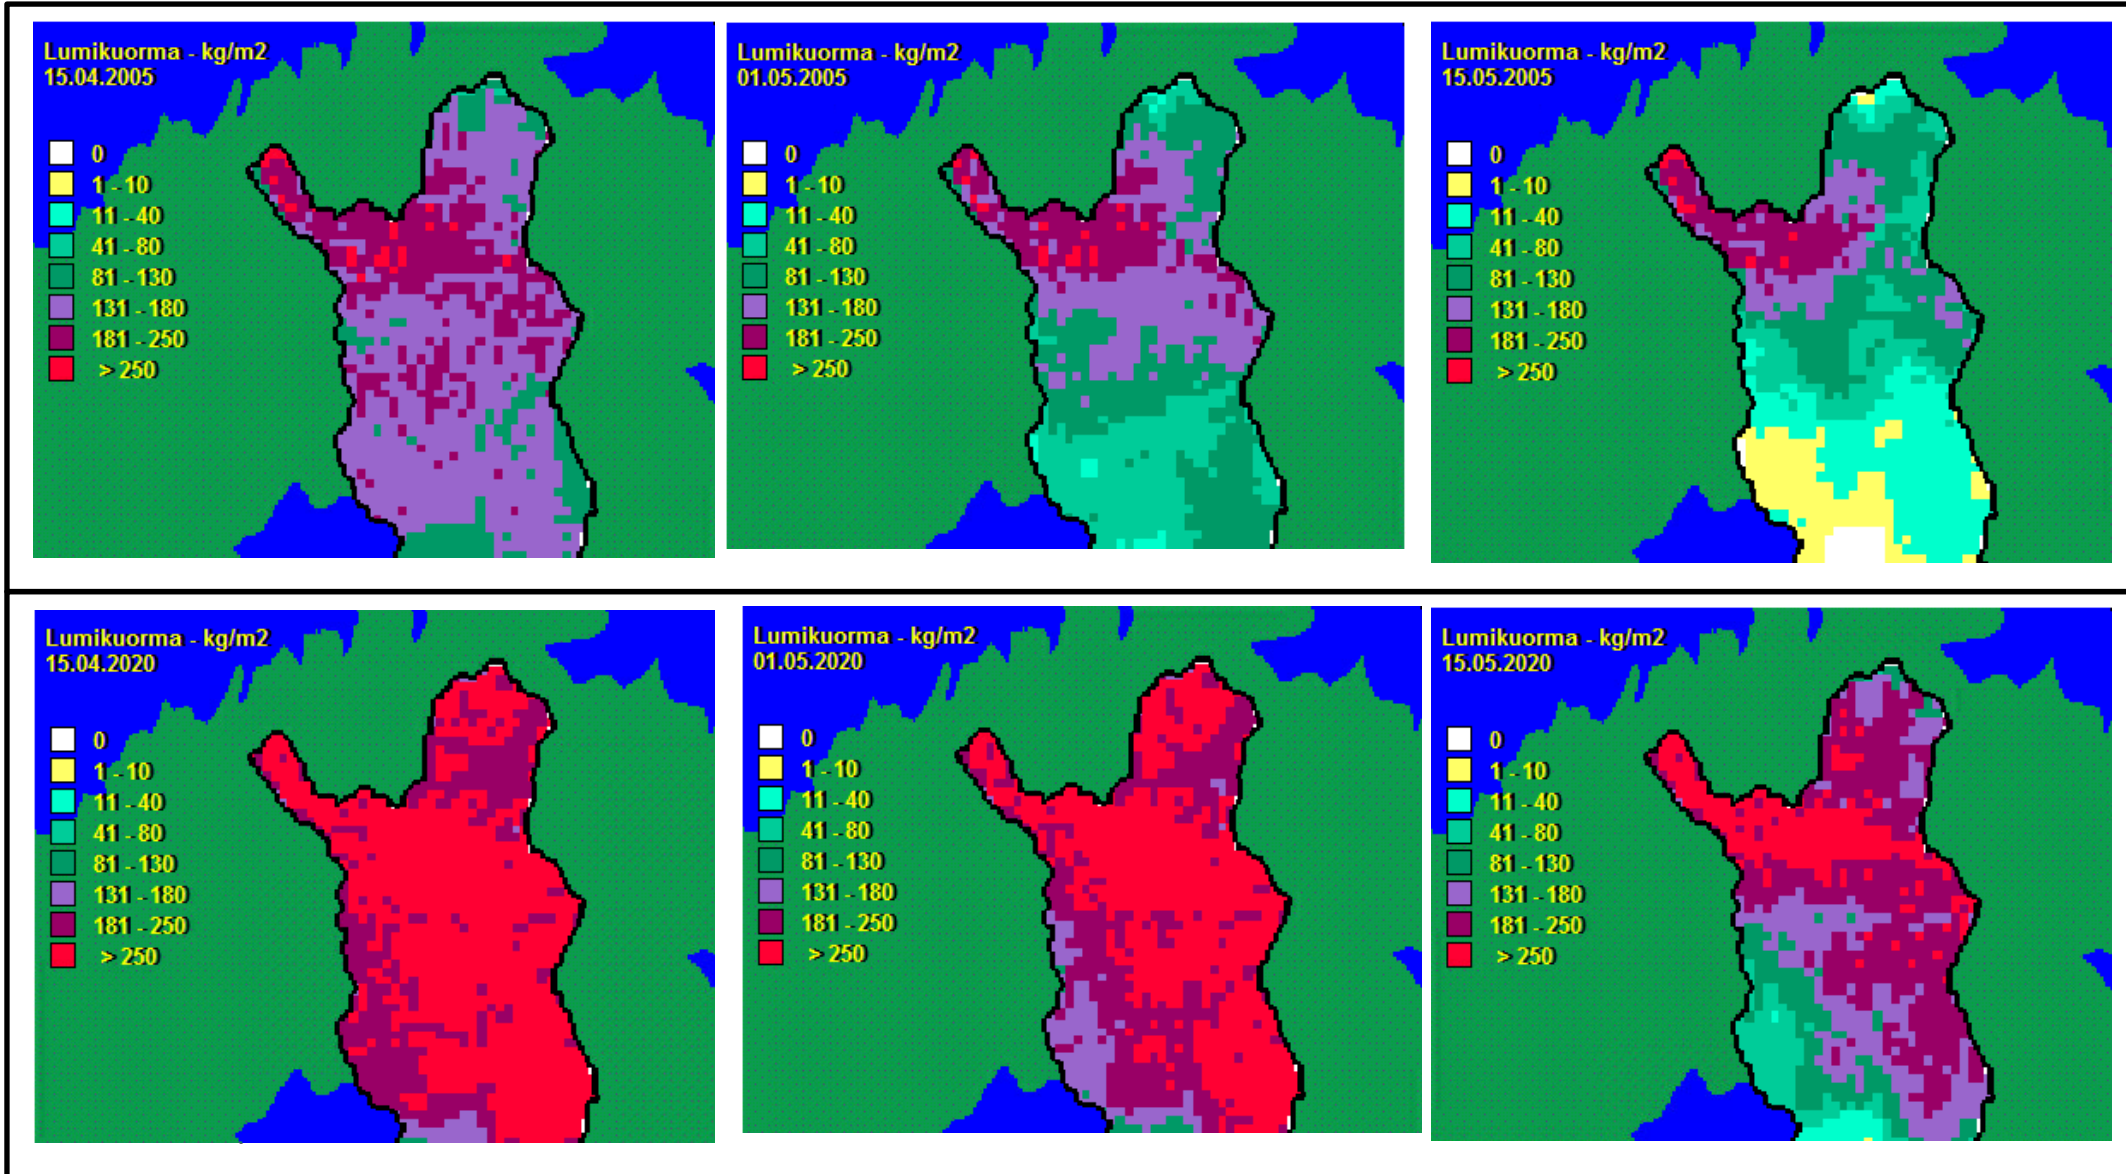

Tulva 2020 ja katsaus aiempien vuosien tulviin

Ivalojoen tulvaryhmä, 18.6.2020

Virtaamahistoriaa Juutuanjoki, Ivalojoeki

Lumen vesiarvo

2005

2020

Lumen vesiarvo

2000

2020

Sadanta