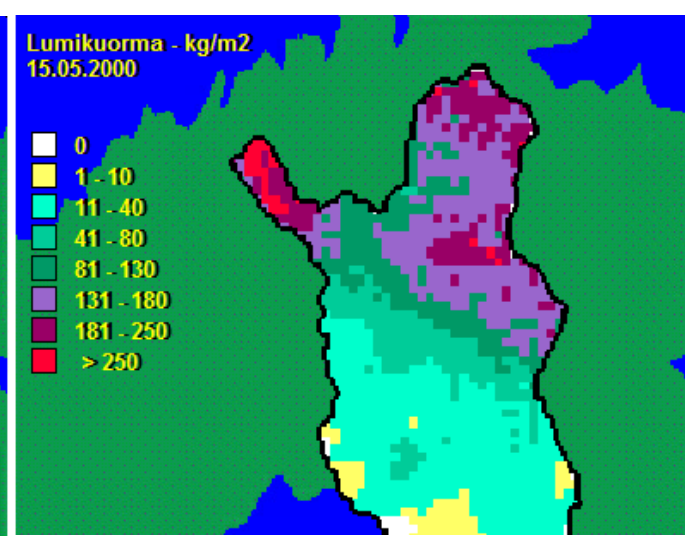

Tulva 2020 ja katsaus aiempien vuosien tulviin

Ivalojoen tulvaryhmä, 18.6.2020

Virtaamahistoriaa Juutuanjoki, Ivalojoeki

Lumen vesiarvo

2005

2020

Lumen vesiarvo

2000

2020

Sadanta