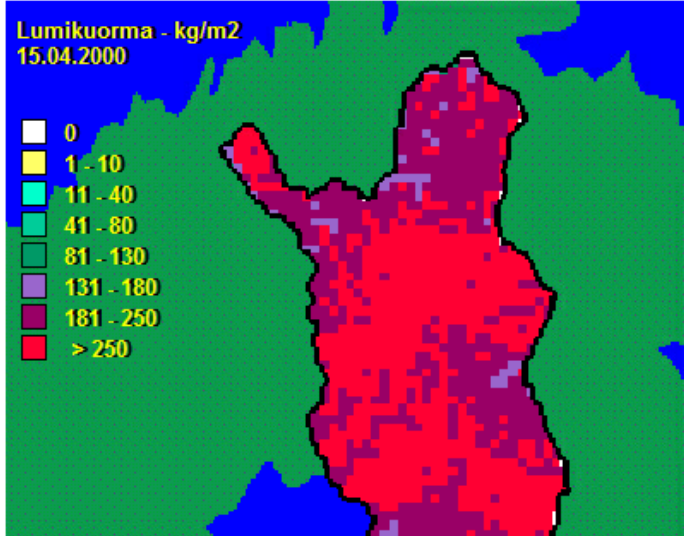

Tulva 2020 ja katsaus aiempien vuosien tulviin

Ivalojoen tulvaryhmä, 18.6.2020

Virtaamahistoriaa Juutuanjoki, Ivalojoeki

Lumen vesiarvo

2005

2020

Lumen vesiarvo

2000

2020

Sadanta