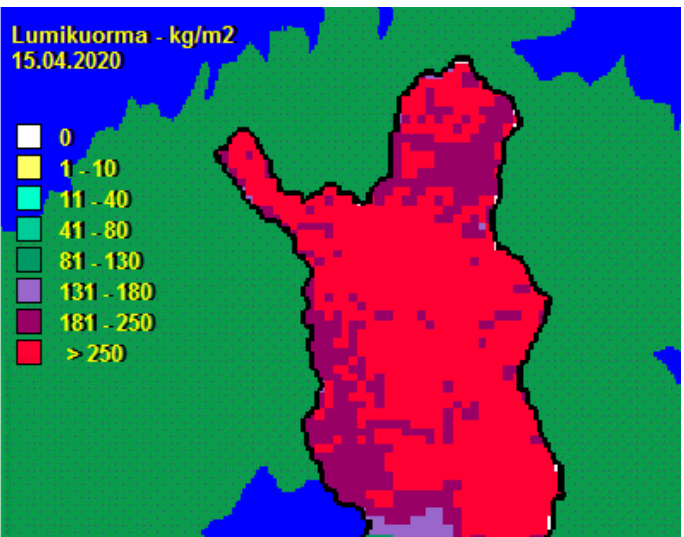

Tulva 2020 ja katsaus aiempien vuosien tulviin

Ivalojoen tulvaryhmä, 18.6.2020

Virtaamahistoriaa Juutuanjoki, Ivalojoeki

Lumen vesiarvo

2005

2020

Lumen vesiarvo

2000

2020

Sadanta